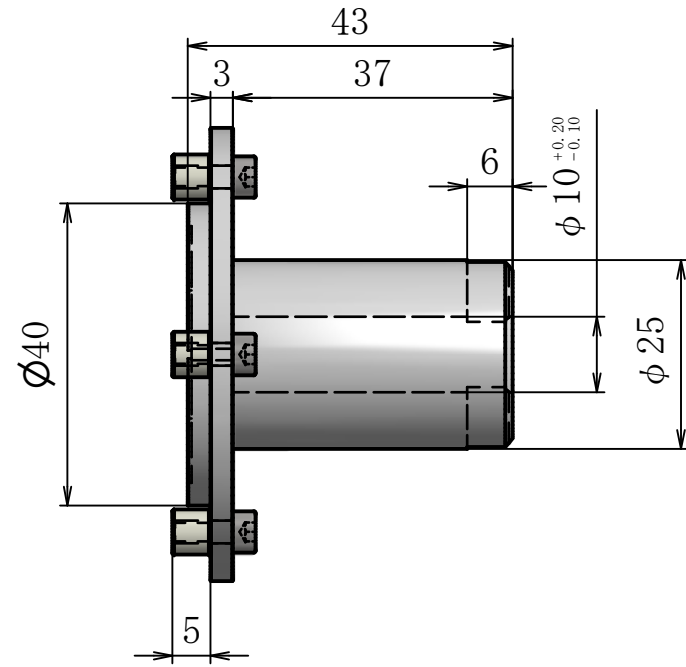

A

B

C

D

CONFIDENTIAL

規格		参考質量	
機名 CX55		名称 試料台	
設計 駒野	検図	()	
製図 駒野	承認	尺度 1:2	2020/07/30
株式会社あすみ技研		図番 CX55S009	符号 0