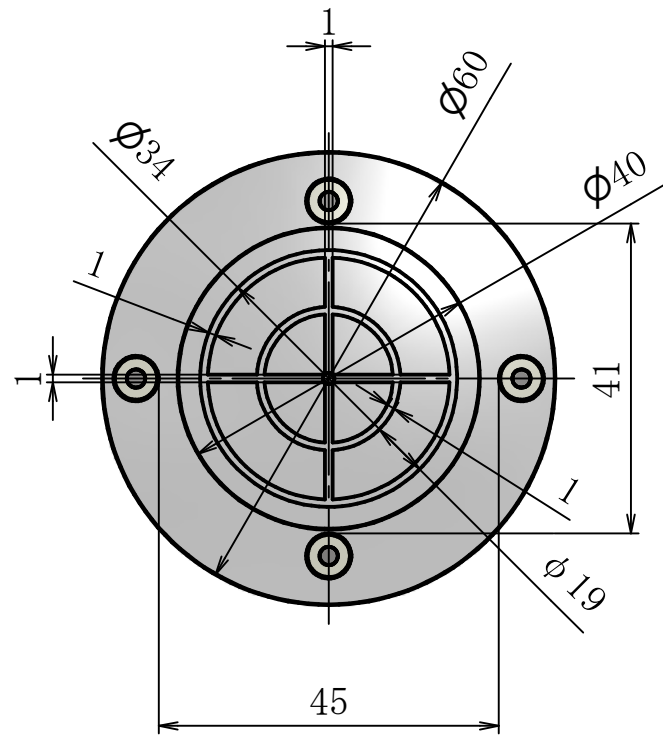

2

3

4

5

A

B

C

D

A

B

C

D

CONFIDENTIAL

規格		参考質量	
機名 CX55		名称 試料台	
設計 駒野	検図	()	
製図 駒野	承認	尺度 1:2	2020/07/30
株式会社あすみ技研		図番 CX55S009	符号 0