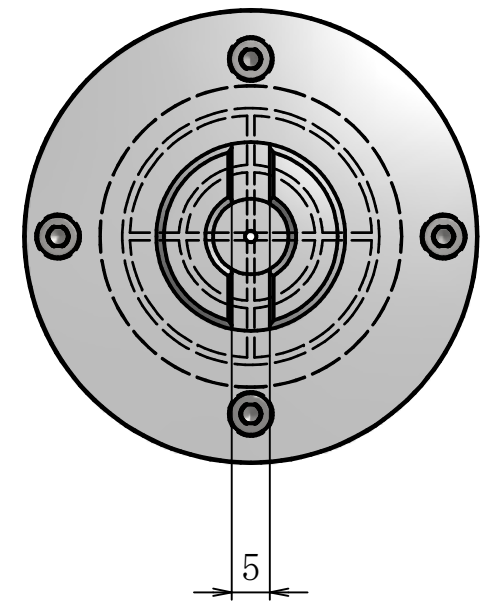

2

3

4

5

A

B

C

D

A

B

C

D

CONFIDENTIAL

規格		参考質量	
機名 CX55		名称 試料台	
設計 駒野	検図	()	
製図 駒野	承認	尺度 1:2	2020/07/30
株式会社あすみ技研		図番 CX55S009	符号 0